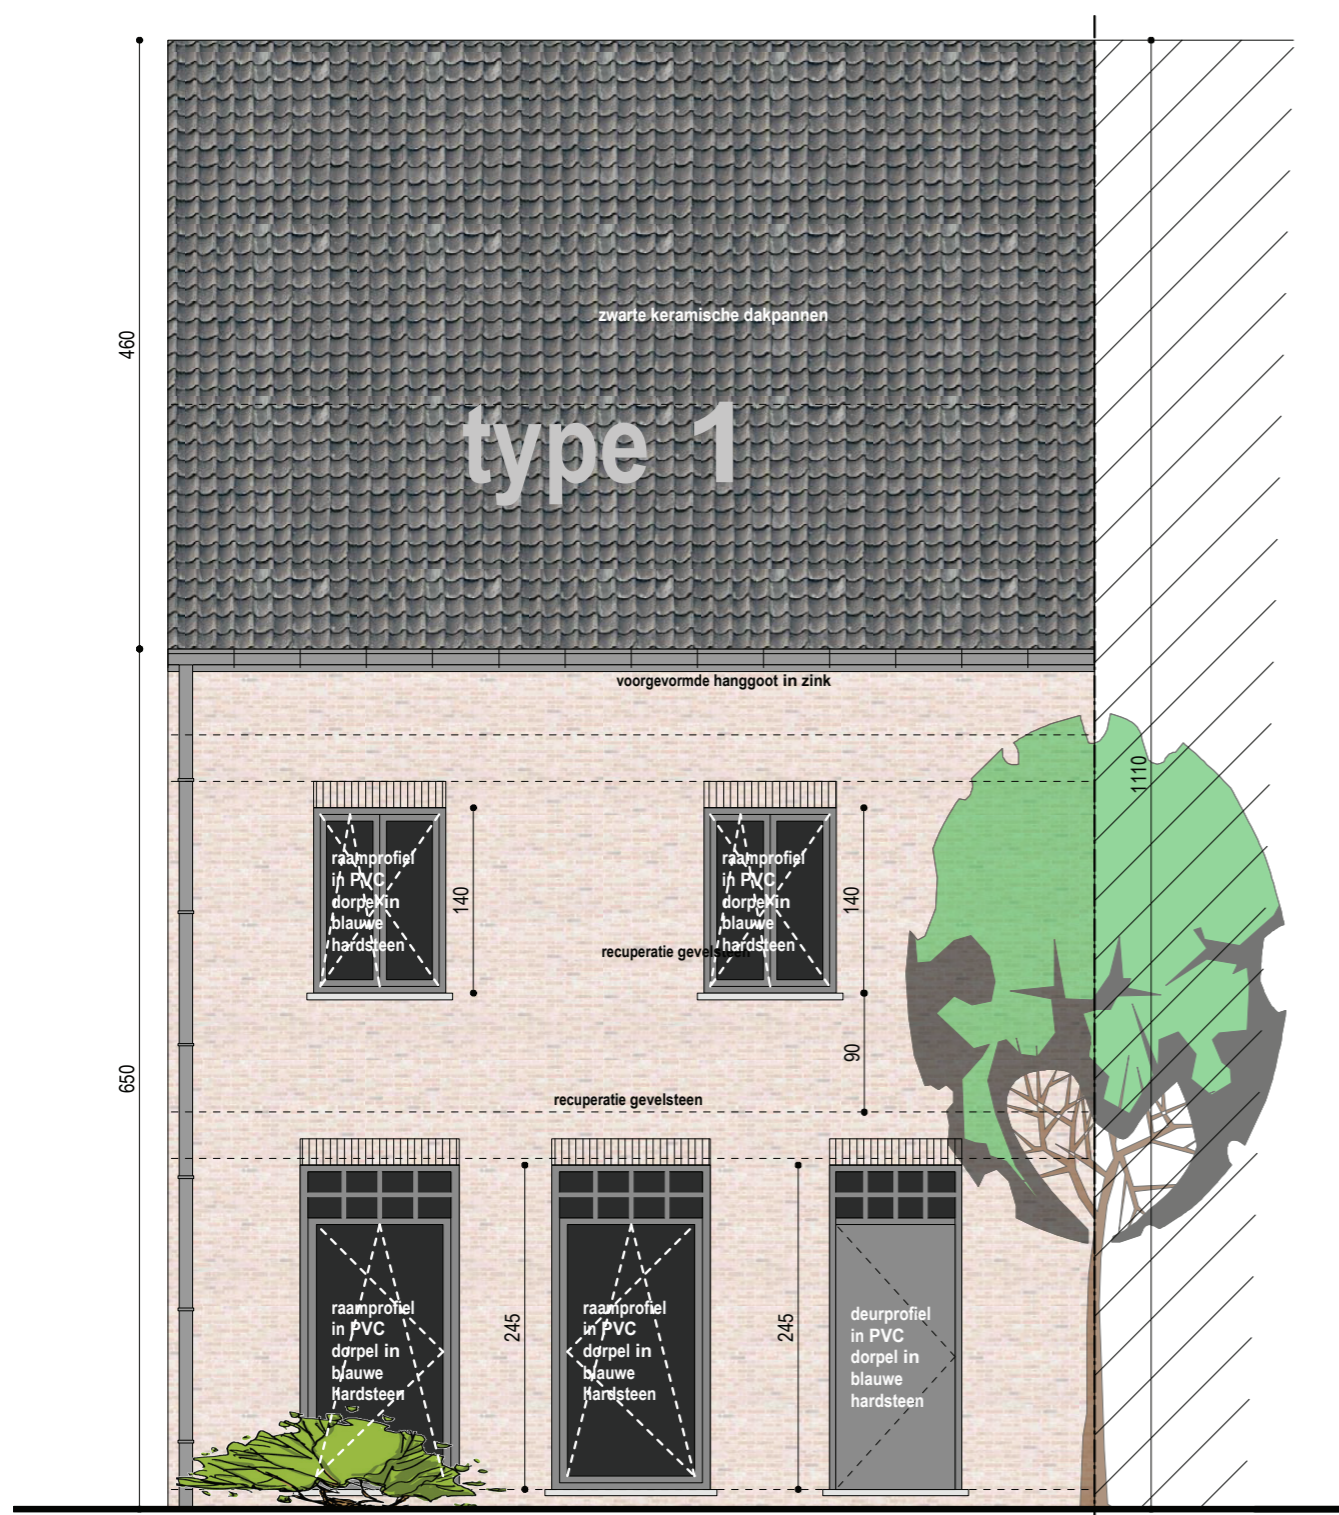

**Project Oosthof
WESTERLO**

Info & Verkoop

0473 200 200
welkom@cm-vastgoed.be

**Project Oosthof
WESTERLO**

Info & Verkoop

0473 200 200
welkom@cm-vastgoed.be

Project Oosthof WESTERLO

Info & Verkoop