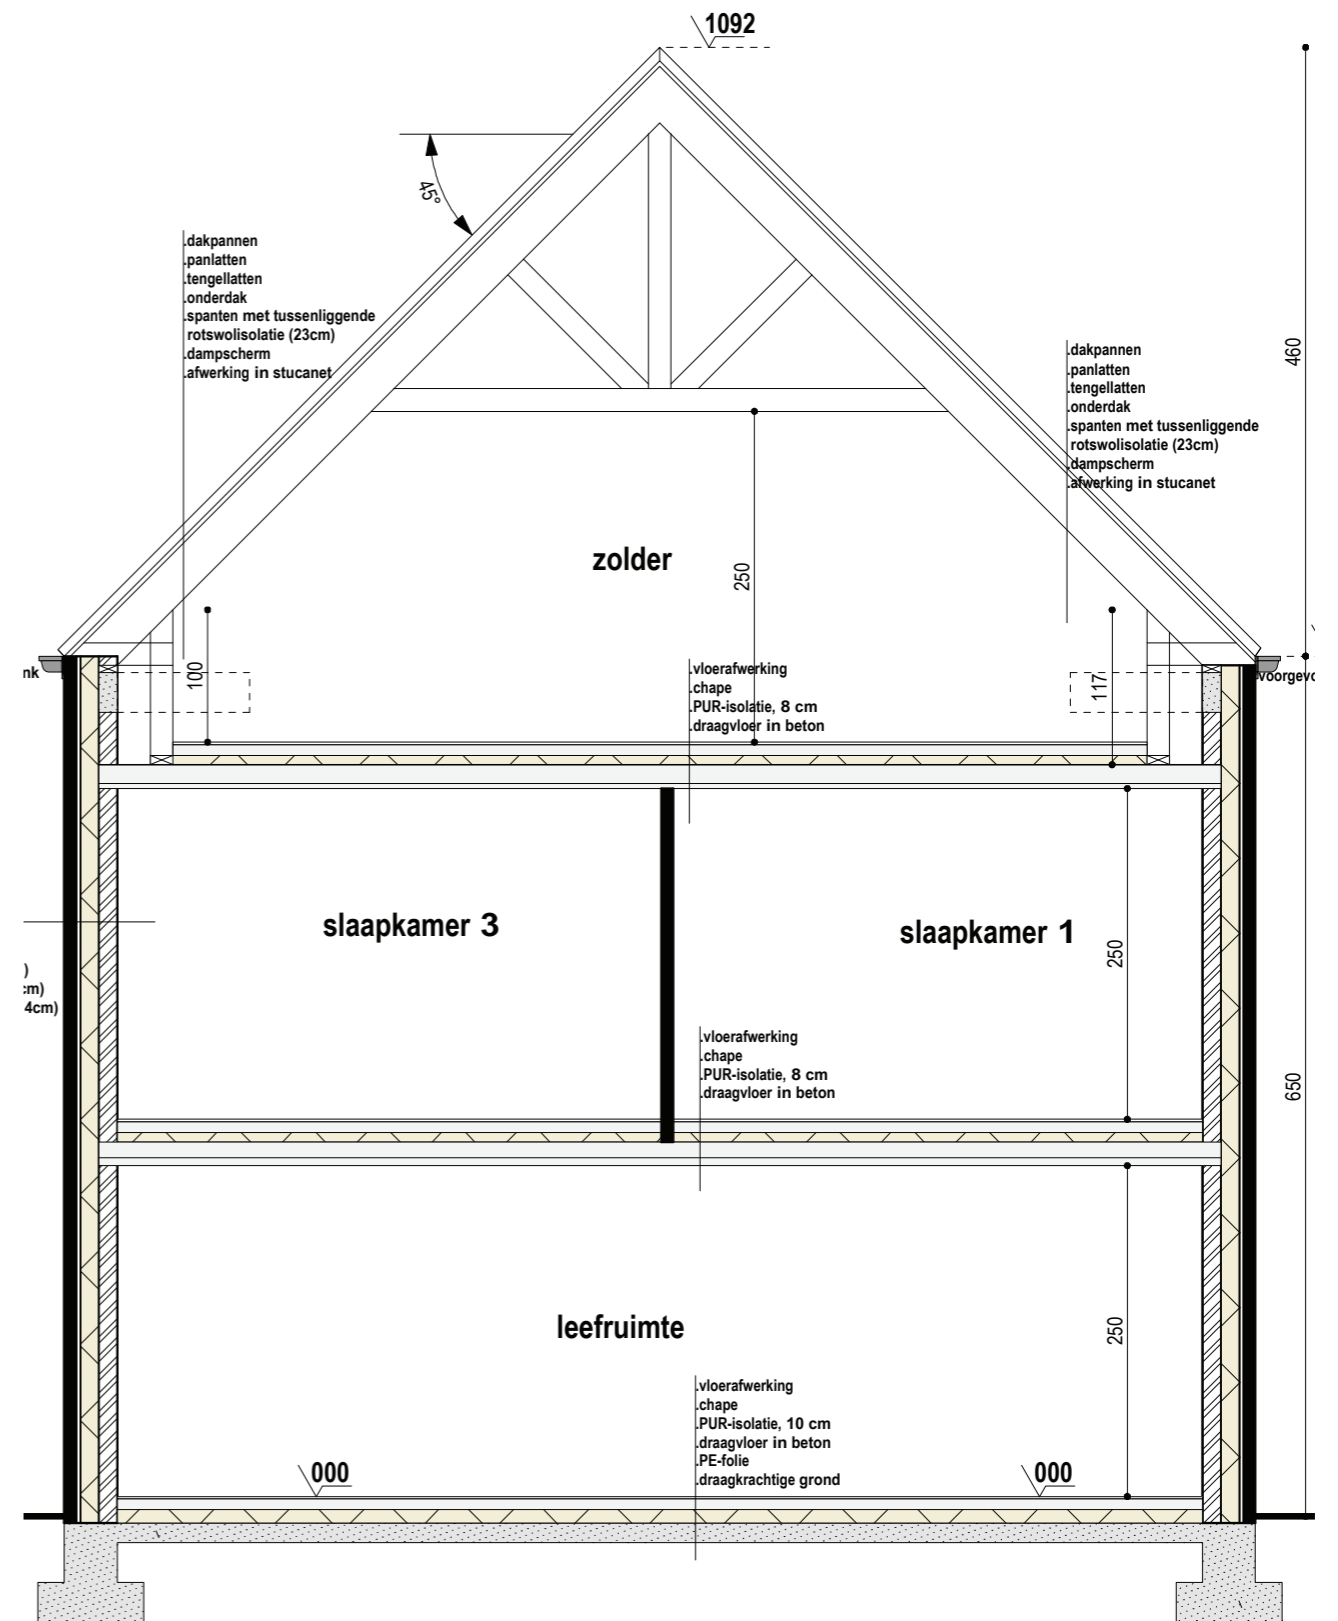

Project Oosthof WESTERLO

Info & Verkoop

0473 200 200
welkom@cm-vastgoed.be