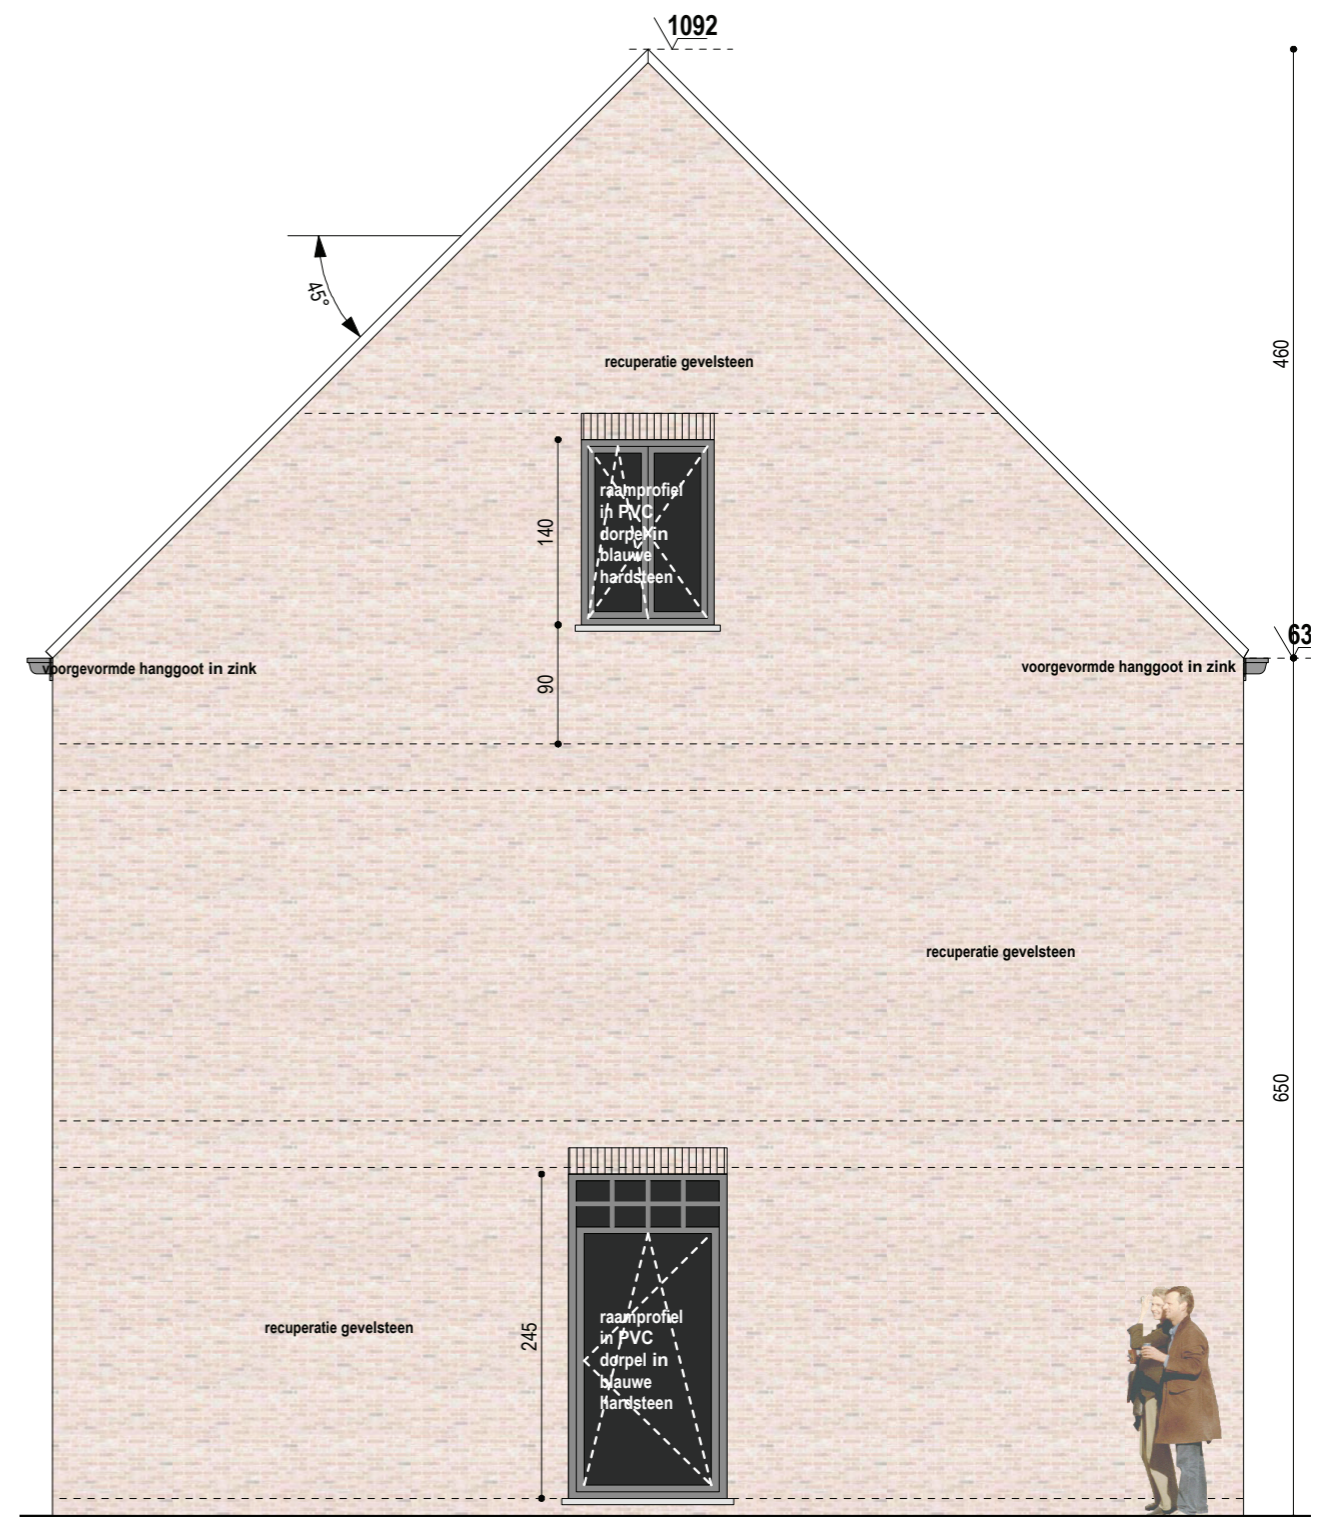

**Project Oosthof
WESTERLO**

Info & Verkoop

0473 200 200
welkom@cm-vastgoed.be

**Project Oosthof
WESTERLO**

Info & Verkoop

0473 200 200
welkom@cm-vastgoed.be

Project Oosthof WESTERLO

Info & Verkoop