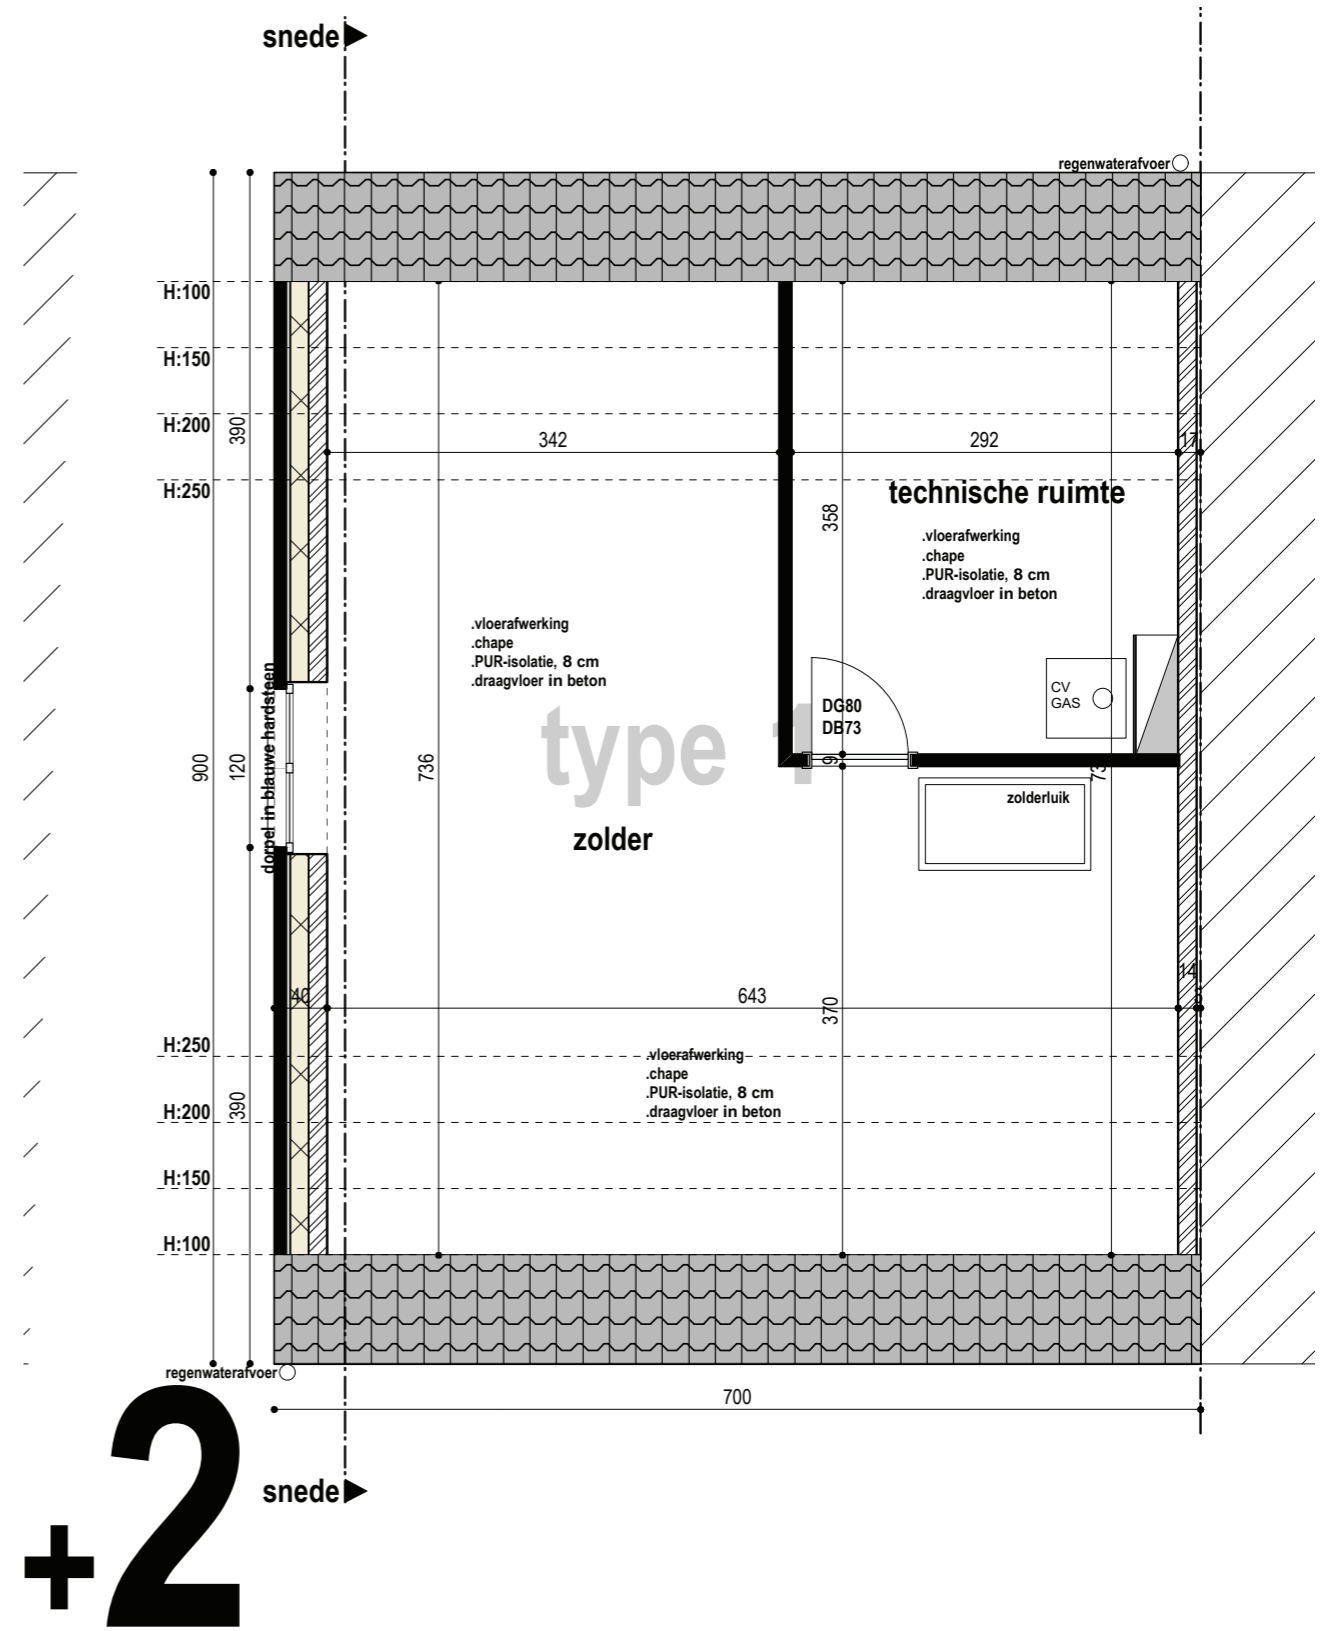

**Project Oosthof
WESTERLO**

Info & Verkoop

0473 200 200
welkom@cm-vastgoed.be

**Project Oosthof
WESTERLO**

Info & Verkoop

0473 200 200
welkom@cm-vastgoed.be

Project Oosthof WESTERLO

Info & Verkoop