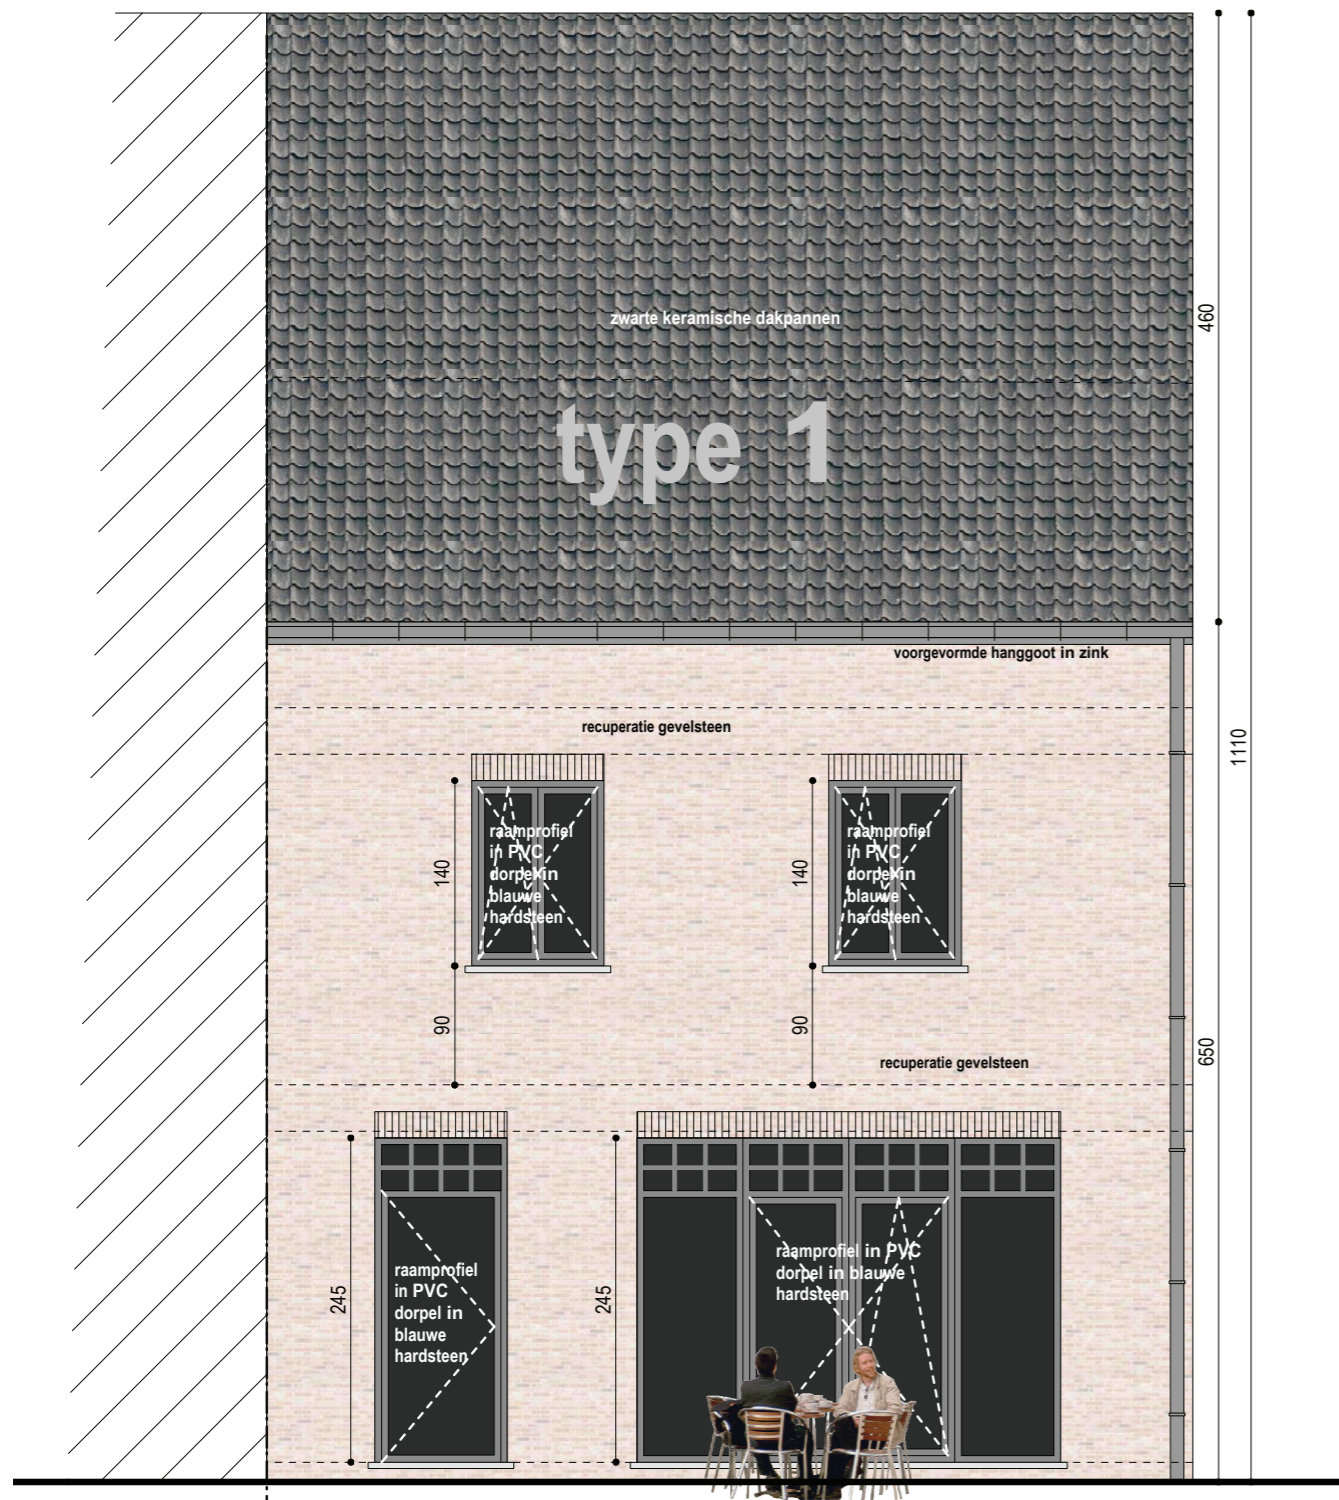

Project Oosthof WESTERLO

Info & Verkoop

0473 200 200
welkom@cm-vastgoed.be